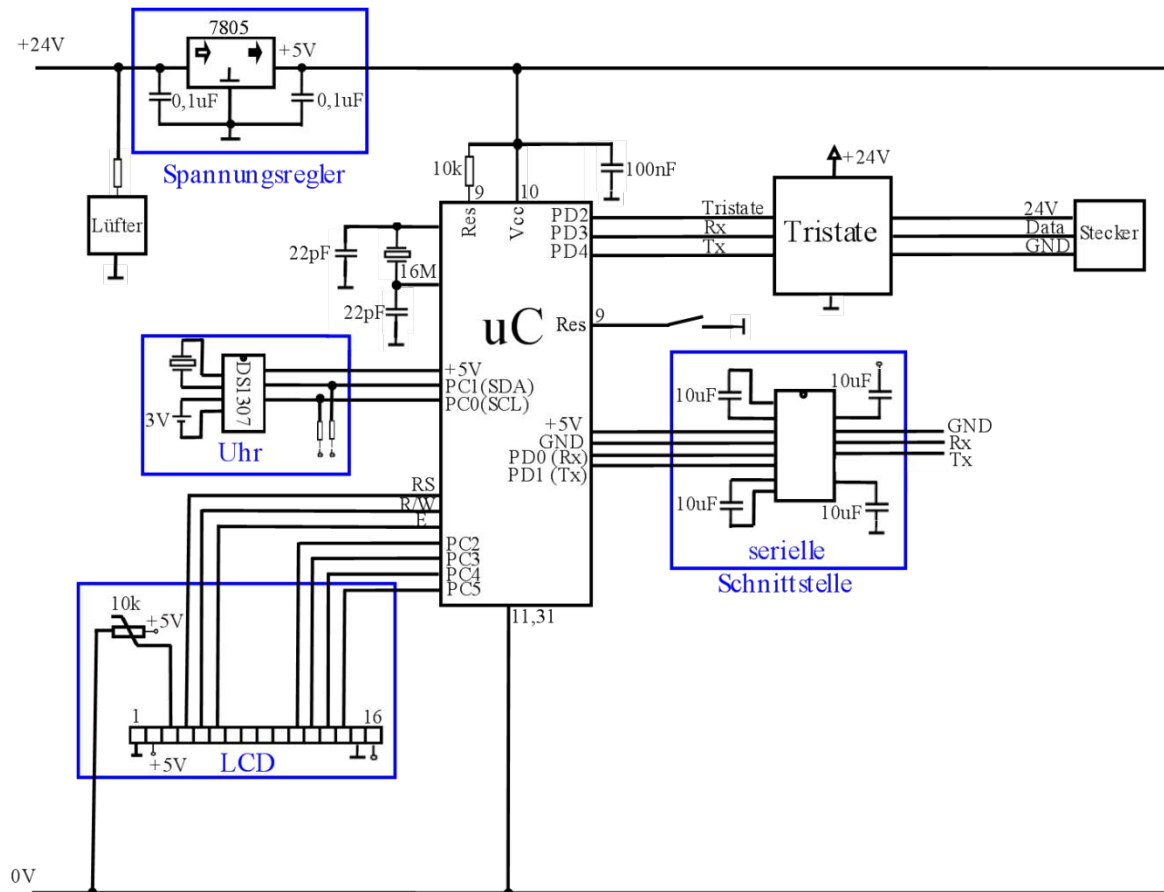

Übersichts-Schaltplan Masterstation Schüler

Schaltplan Mangers Charel