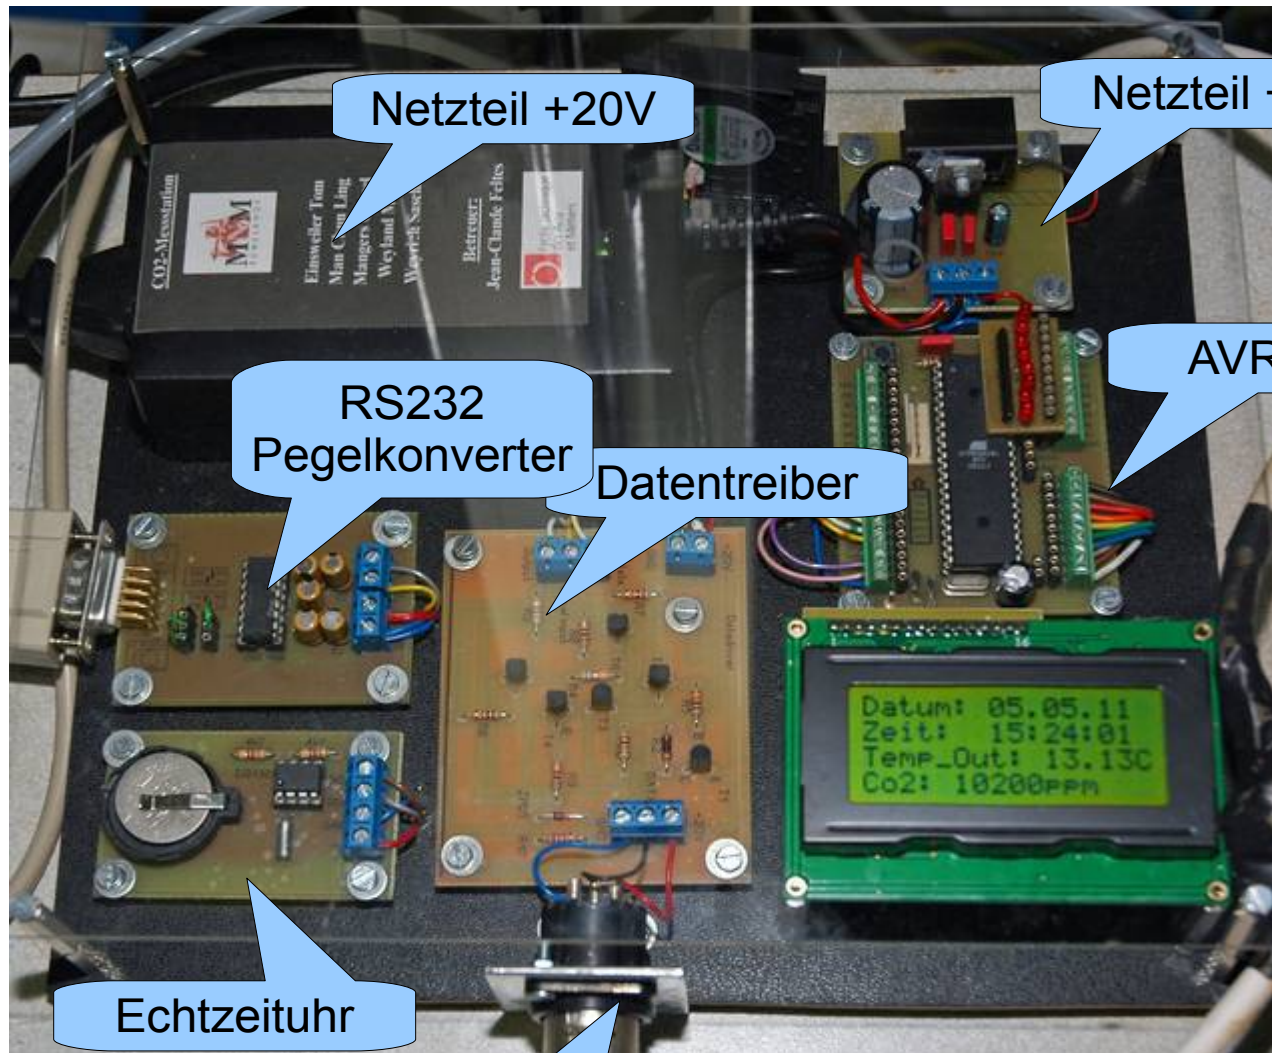

# Master-Station (Schüler)

Netzteil +20V

Netzteil +5V

RS232  
Pegelkonverter

Datentreiber

AVR M16

Echtzeituhr

3pol. XLR  
zur Mess-Station

CO<sub>2</sub>-Messstation  
Einweller Tom  
Man Chiu Ling  
Mangera  
Weyland  
Weyland  
Betreiber:  
Jean-Claude Feltes

Datum: 05.05.11  
Zeit: 15:24:01  
Temp\_Out: 13.13C  
Co2: 10200PPM